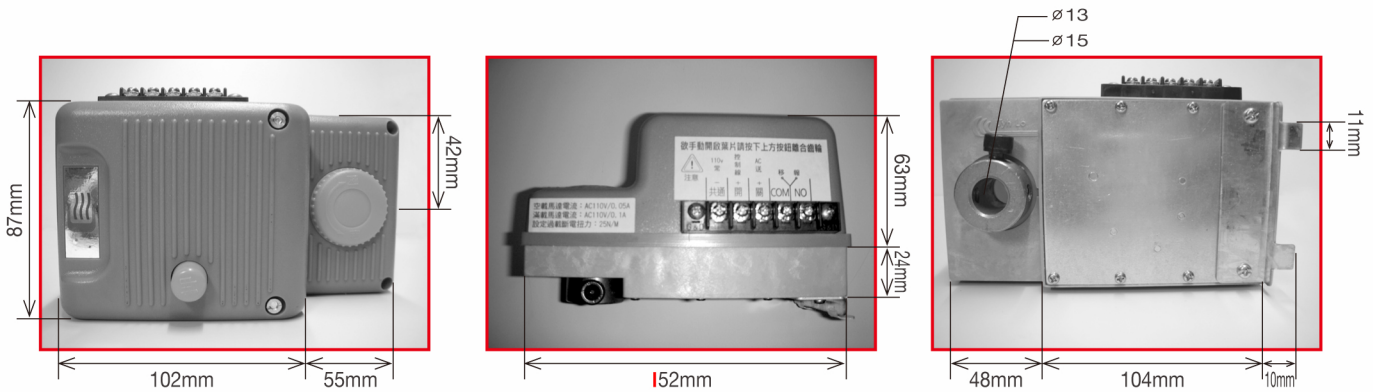

巧風實業股份有限公司

型式	規格	傳動軸直徑	電壓	空載電流	滿載電流	轉速	扭力值	耐溫程度
CAZ-1	85x150x90mm	13、15mm	AC110V	0.05	0.5	4轉/min	25N.M	60°C
CAZ-2	85x150x90mm	13、15mm	AC220V	0.05	0.5	4轉/min	25N.M	60°C
CAZ-4	85x150x90mm	13、15mm	DC24V	0.05	0.5	4轉/min	35N.M	60°C